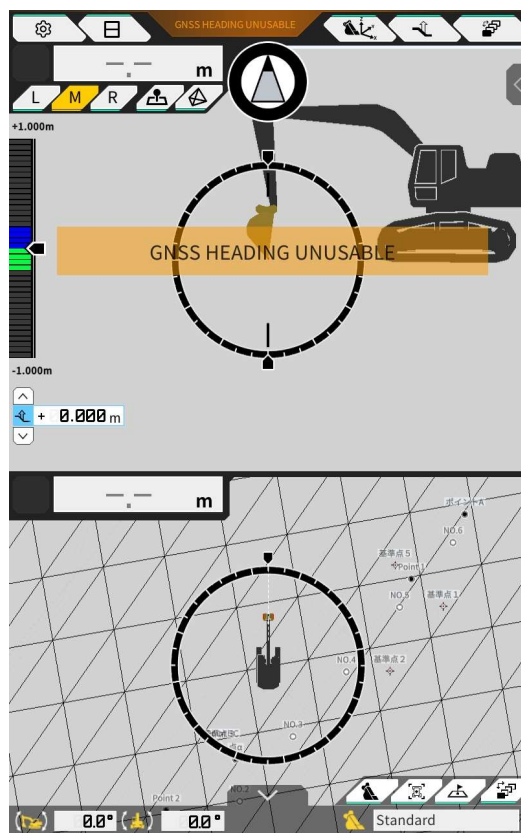

A large sunburst graphic with many thin lines radiating from the center, positioned behind the main text.

Smart Construction Retrofit v1.5.8 更新内容

コントローラのモデルSCRF00AT03で『GNSS Heading Unusable』が表示され、安定して利用できない不具合があったため、v1.5.8で対策を実施しました。

GNSSはFIXしているが「GNSS Heading Unusable」が消えない。FIXするが長続きせず、安定した稼働ができない。

重要事項

PRODUCT NAMEが『**SCRF00AT03**』のコントローラはPilot UPDを利用してFWのアップデートをお願い致します。設定ファイルの初期化は必要ありません。